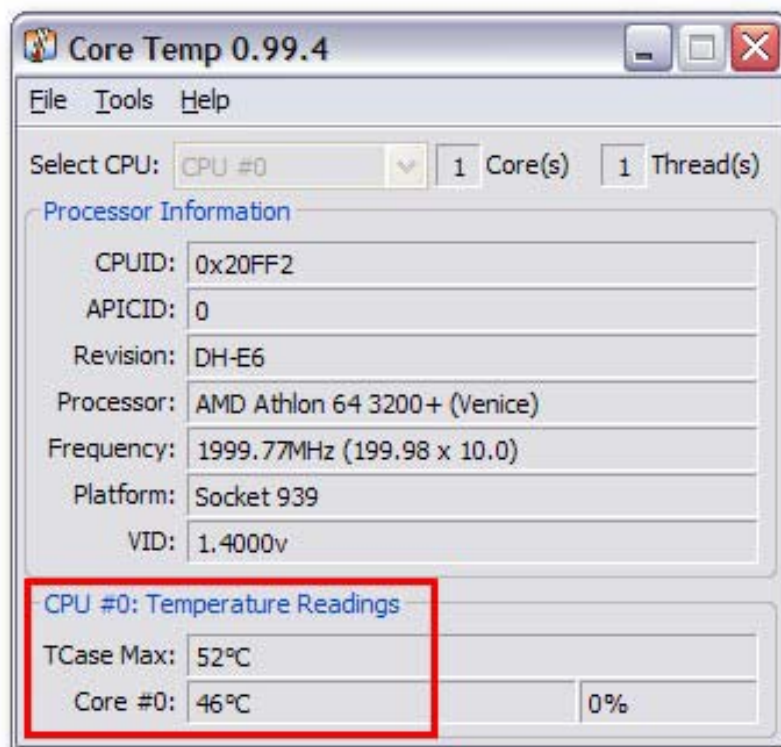

Core Temp

houdt de temperatuur in het oog

Computerclub Delft
voor tips en info

mei 2009

Hoe warm wordt uw processor?

Core Temp is een eenvoudig programma met maar één functie: het uitlezen van de temperatuursensor van uw processor. Deze informatie is handig als u merkt dat uw computer vaak vastloopt of zichzelf herstart. Oververhitting kan de oorzaak zijn en kan bijvoorbeeld ontstaan als een computer is weggewerkt in een kast met slechte ventilatie. Ook kan de stijging van de omgevingstemperatuur of een defecte ventilator de problemen veroorzaken. Door te meten weet u waar het knelpunt zit en Core Temp helpt u hierbij. De makers bieden een 32 bit en een 64 bit versie aan. Kies de juiste of, als u niet weet welke u moet hebben, kies de 32 bit versie.

Installatie is niet nodig. Pak het zip-bestand uit (Core Temp32zip) en start het bestand op door op Core Temp.exe te dubbelklikken. Het hoofdscherm van Core Temp toont onmiddellijk de temperatuur van uw processor en laat ook een bovengrens zien.

Bij het behalen van deze bovengrens slaat Core Temp alarm. Via het menu **Tools, Settings** kunt u de instellingen van Core Temp aanpassen en het programma bijvoorbeeld automatisch een logbestand laten bijhouden. Hierin worden o.a. tijd, processorsnelheid en temperatuur bijgehouden.