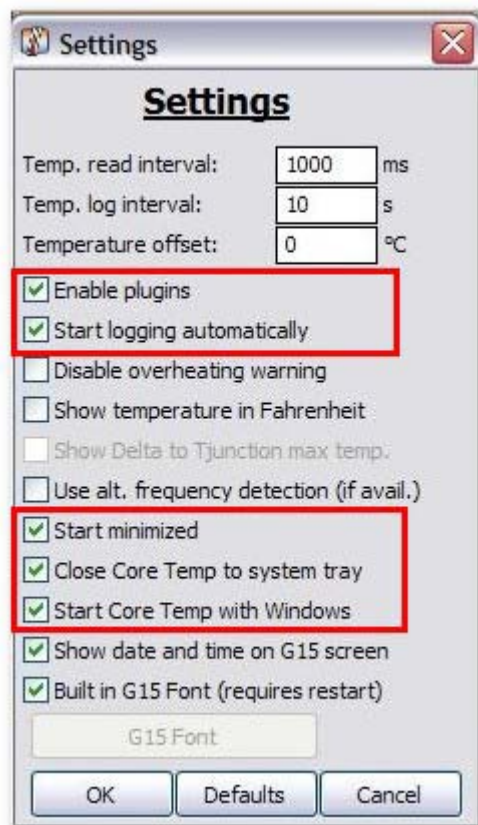

Zo kunt u er ook voor kiezen om geminimaliseerd op te starten. U bent dan verlost van het hoofdscherm. In plaats daarvan wordt de temperatuur vertoond in de system tray - nabij het klokje.

Schrik niet als Core Temp twee meetresultaten toont: u bent in dat geval waarschijnlijk de bezitter van een dual core-processor, oftewel twee processors in één behuizing.

Wilt u continu geïnformeerd worden over de juiste processortemperatuur, kies dan voor activeren bij elke Windows opstart.

Al deze opties vindt u in het menu **Tools Settings**.

Met oude processoren kan Core Temp niet overweg. Op dit moment worden alleen nog de modernere processor ondersteund, waaronder de Phenom, Athlon64 en Turion64 van AMD en de Core en Core 2 van Intel.

Core Temp: www.alcpu.com/Core Temp